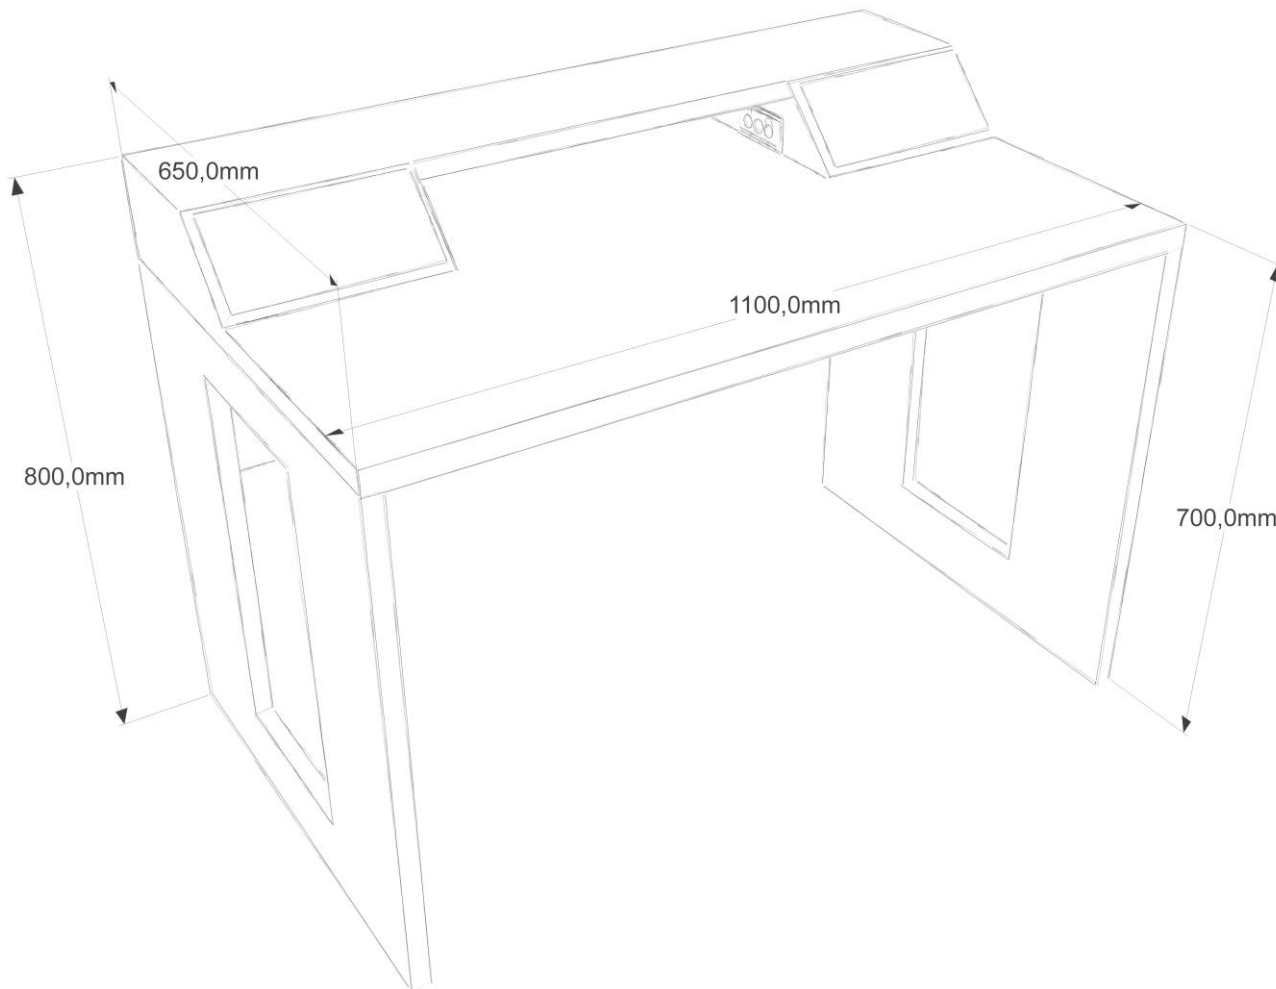

VidLine

Компьютерный стол со встроенной акустикой

www.vidline.com.ua

Компьютерный стол – элемент мебели для удобного и комфортного использования компьютера. Внешний вид стола, эргономика и занимаемое им пространство, являются важными критериями при выборе.

Анализируя огромное количество решений представленных на рынке, мы решили создать компьютерный стол соответствующий требованиям дизайна современной мебели. Стиль хай-тек с его прямыми линиями и максимально функциональным использованием пространства, идеально сочетается с компьютерной техникой и подходит большинству интерьеров.

При своих компактных габаритах он компактно впишется даже в небольшое помещение, а в большом будет оригинально выделяться своим дизайном.

Стол выполнен в шести цветах максимально подчеркивающих его неповторимый дизайн и вписывающихся в большинство интерьеров.

Расстояние между динамиками позволяет устанавливать ноутбук с любым размером экрана, не препятствуя распространению звука.

Конструкция стола очень надежна, плотно подогнанные детали делают его монолитным, поэтому использование акустики на большой громкости не ощущаются поверхностью стола.