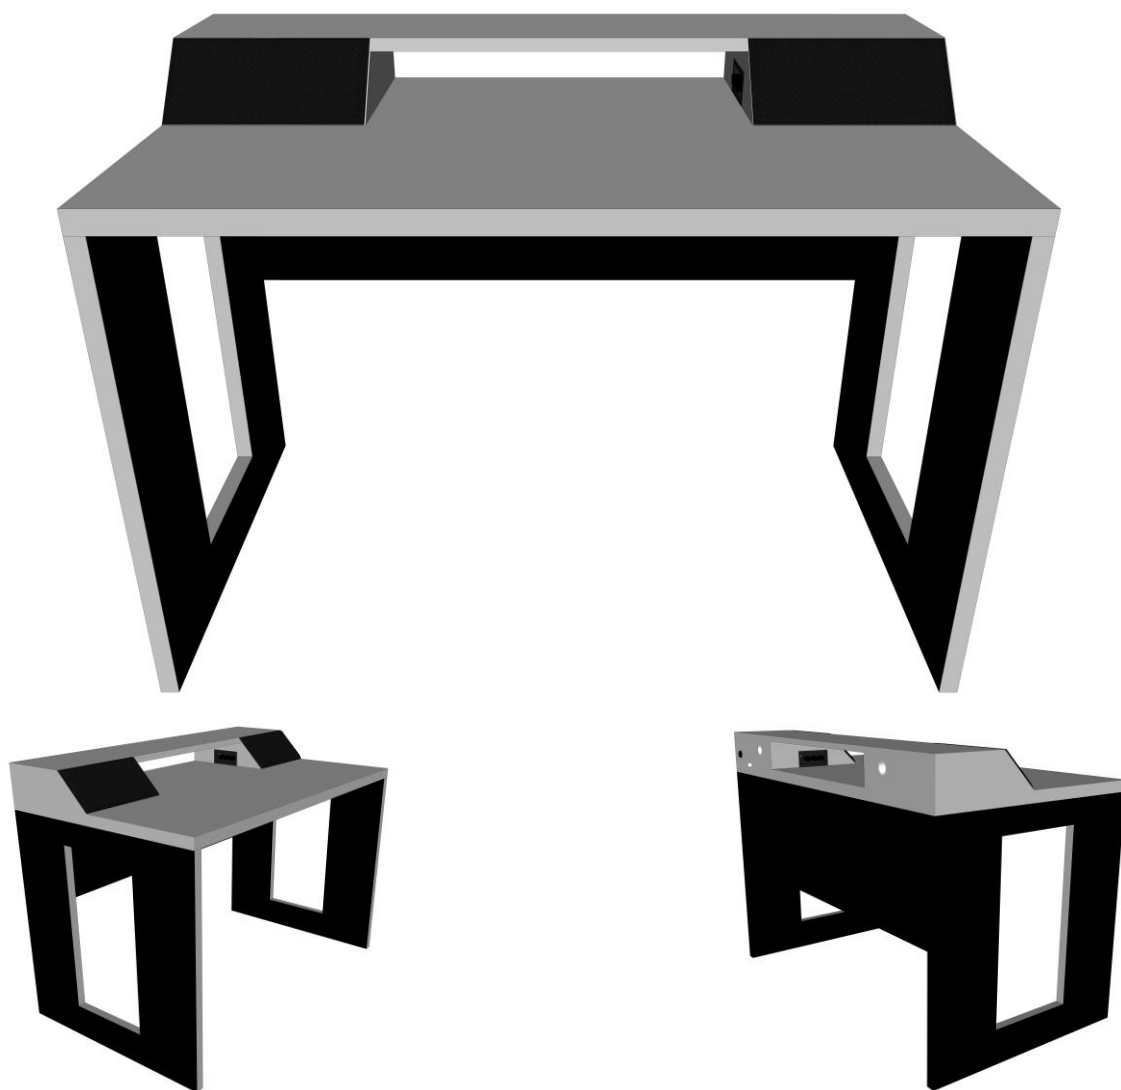

VidLine

Компьютерный стол со встроенной акустикой

www.vidline.com.ua

Компьютерный стол – элемент мебели для удобного и комфортного использования компьютера. Внешний вид стола, эргономика и занимаемое им пространство, являются важными критериями при выборе.

Анализируя огромное количество решений представленных на рынке, мы решили создать компьютерный стол соответствующий требованиям дизайна современной мебели. Стиль хай-тек с его прямыми линиями и максимально функциональным использованием пространства, идеально сочетается с компьютерной техникой и подходит большинству интерьеров.

При своих компактных габаритах он компактно впишется даже в небольшое помещение, а в большом будет оригинально выделяться своим дизайном.

Стол выполнен в шести цветах максимально подчеркивающих его неповторимый дизайн и вписывающихся в большинство интерьеров.

Для данного стола подходят мониторы любой диагонали, делая их использование максимально комфортным.

Рабочая поверхность может модернизироваться, так клавиатура легко перемещается под монитор освобождая место для работы с бумагами или установки игрового манипулятора.