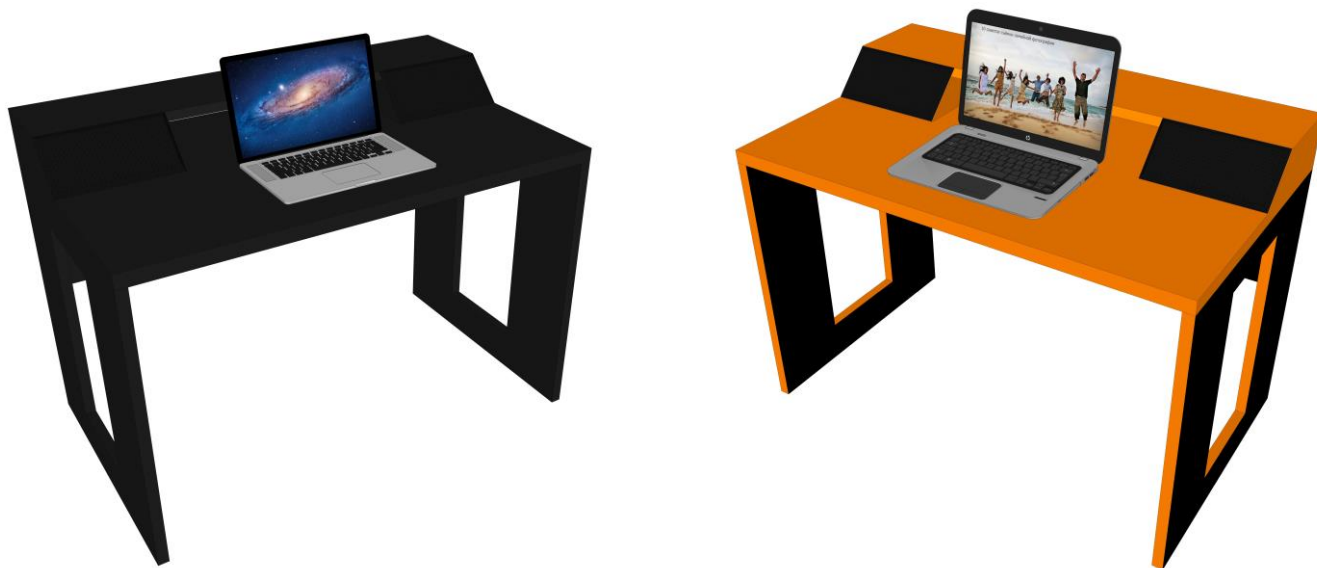

Компьютерный стол идеально подойдет для работы с ноутбуком, и в полной мере раскрывает его мультимедийные возможности.

Расстояние между динамиками позволяет устанавливать ноутбук с любым размером экрана, не препятствуя распространению звука.