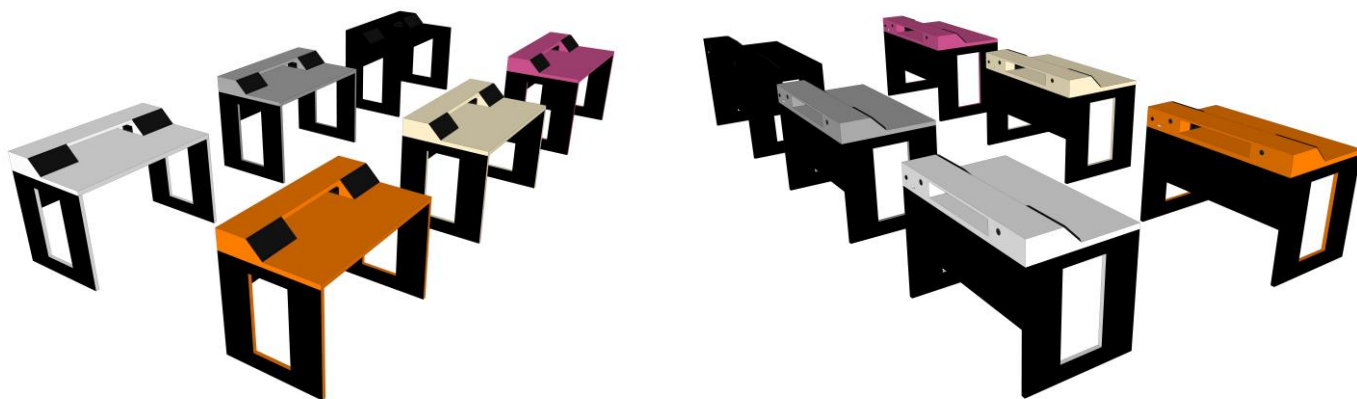

VidLine

Компьютерный стол со встроенной акустикой

www.vidline.com.ua

Компьютерный стол – элемент мебели для удобного и комфортного использования компьютера. Внешний вид стола, эргономика и занимаемое им пространство, являются важными критериями при выборе.

Анализируя огромное количество решений представленных на рынке, мы решили создать компьютерный стол соответствующий требованиям дизайна современной мебели. Стиль хай-тек с его прямыми линиями и максимально функциональным использованием пространства, идеально сочетается с компьютерной техникой и подходит большинству интерьеров.

Для данного стола подходят мониторы любой диагонали, делая их использование максимально комфортным.

Рабочая поверхность может модернизироваться, так клавиатура легко перемещается под монитор освобождая место для работы с бумагами или установки игрового манипулятора.

Расстояние между динамиками позволяет устанавливать ноутбук с любым размером экрана, не препятствуя распространению звука.

Конструкция стола очень надежна, плотно подогнанные детали делают его монолитным, поэтому использование акустики на большой громкости не ощущаются поверхностью стола.